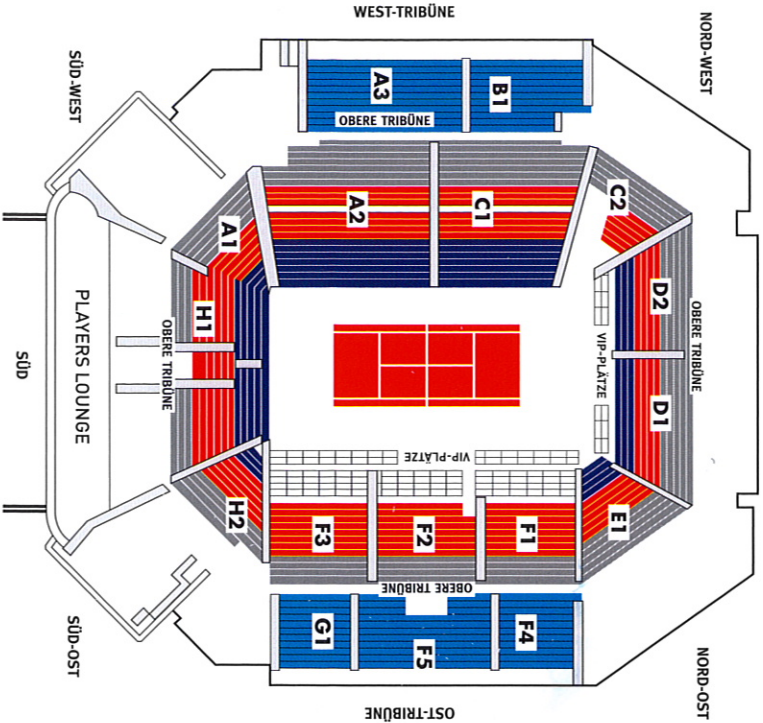

DIE NEUE PREISSTRUKTUR IM ÜBERBLICK

Die Ticketkategorien am Rothenbaum:

	Tagesticket	Junior-Ticket	Ferien-Ticket	Dauerkarte
Kategorie 1	80,-	64,-	-	420,-
Kategorie 2	60,-	48,-	-	305,-
Kategorie 3	45,-	36,-	-	230,-
Kategorie 4	28,-	22,-	99,-	145,-